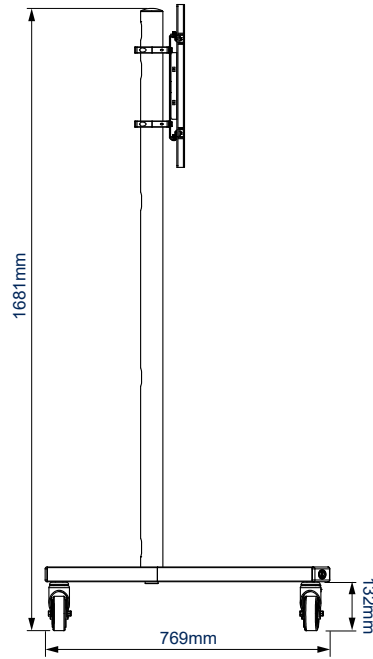

WIDOK Z BOKU
Z KÓŁKAMI