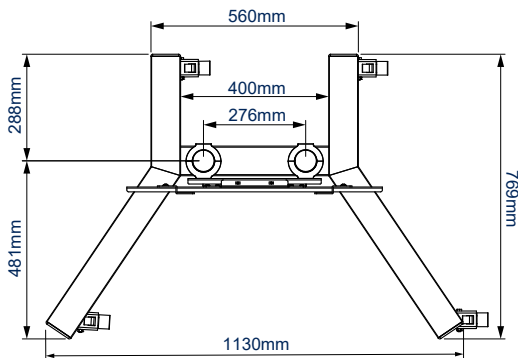

PODSTAWA
STOJAKA