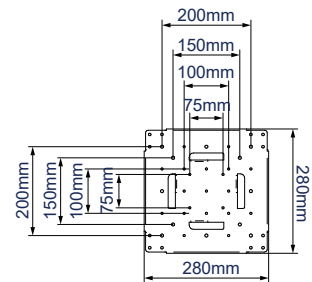

VESA
ROZMIARY

INFORMACJE LOGISTYCZNE

UWAGA - TEN PRODUKT JEST SPAKOWANY W KILKU KARTONACH

KOLOR:	SYMBOL:	KOD EAN:	IŁOŚĆ W OPAKOWANIU GŁÓWNYM:	INNE OPAKOWANIA	WAGA OPAKOWANIA GŁÓWNEGO:	POJEMNOŚĆ OPAKOWANIA GŁÓWNEGO:
Czarna podstawa i czarne wysięgniki	BT8504/BB	5019318085413	1	0	23.4kg / 9kg	0.075cbm / 0.014cbm
Czarna podstawa i wysięgniki w kol. chrom	BT8504/BC	5019318085406	1	0	23.4kg / 9kg	0.075cbm / 0.014cbm