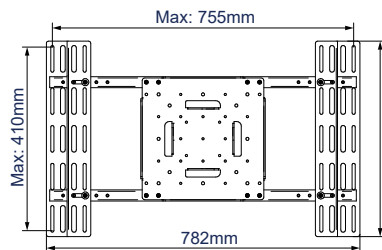

MOCOWANIE
UNIERSALNE ROZMIARY