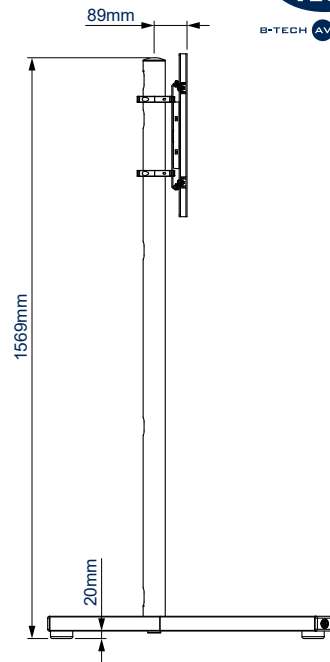

WIDOK Z BOKU WERSJA
WOLNOSTOJĄCA