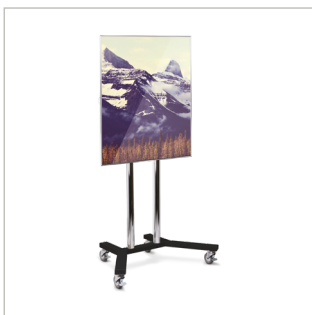

## WÓZEK / STOJAK MONITORY DO 70 CALI

Model BT8504 umożliwia profesjonalny montaż większych monitorów LFD poziomo lub pionowo. Instalacja jest szybka i łatwa a dzięki uniwersalnej podstawie możemy używać stojak zarówno w wersji mobilnej jak i stacjonarnej. Produkt dostępny w dwóch wersjach kolorystycznych.

### SPECYFIKACJA

Rekomendowany rozmiar ekranu	do 70cali
Max. obciążenie	70 kg
Mocowanie VESA®	do 600 x 400 mm
Mocowanie uniwersalne	do 755 x 410 mm
Wymiary (z kółkami)	Szer.: 1130mm Wys.: 1691 mm Gł.: 774 mm
Dostępny kolor	Czarny lub Chrom

### WAŻNIEJSZE CECHY

- Stojak dla monitorów o większych przekątnych
- Montaż monitora poziomy lub portretowy
- Szybki i nieskomplikowany montaż
- Wysięgniki 1,5m o przekroju 60mm wyposażone w otwory do zarządzania kablami
- W zestawie z kółkami oraz ze śrubami do poziomowania rozwiązania wolnostojącego
- W zestawie ze wszystkimi niezbędnymi akcesoriami montażowymi
- Śruby zabezpieczające chronią przed kradzieżą monitora