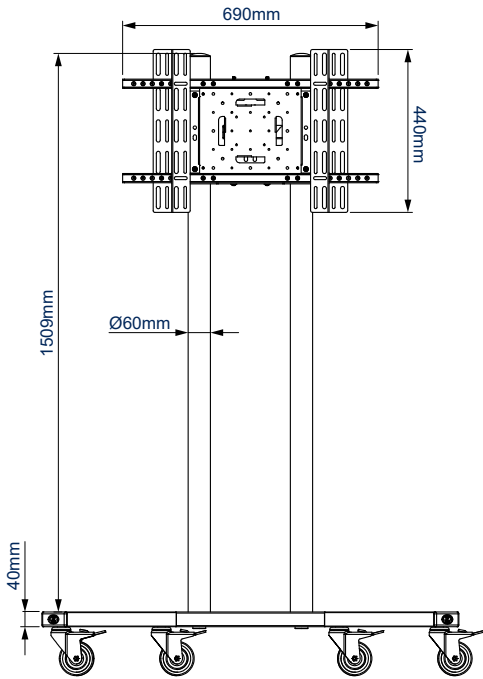

WIDOK Z PRZODU
Z KÓŁKAMI